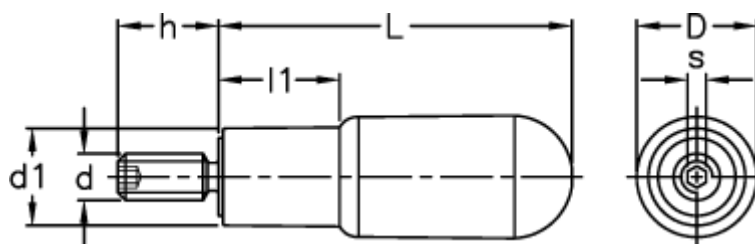

Varenummer: 2304120621  
Beskrivelse: E+G Drejelig cylindergreb m/gevind  
I.621/45+x-M6

## Mål

D	= 15.5
d1	= 13.0
d 6g	= M6
h	= 13
L	= 45
l1	= 15
s	= 3